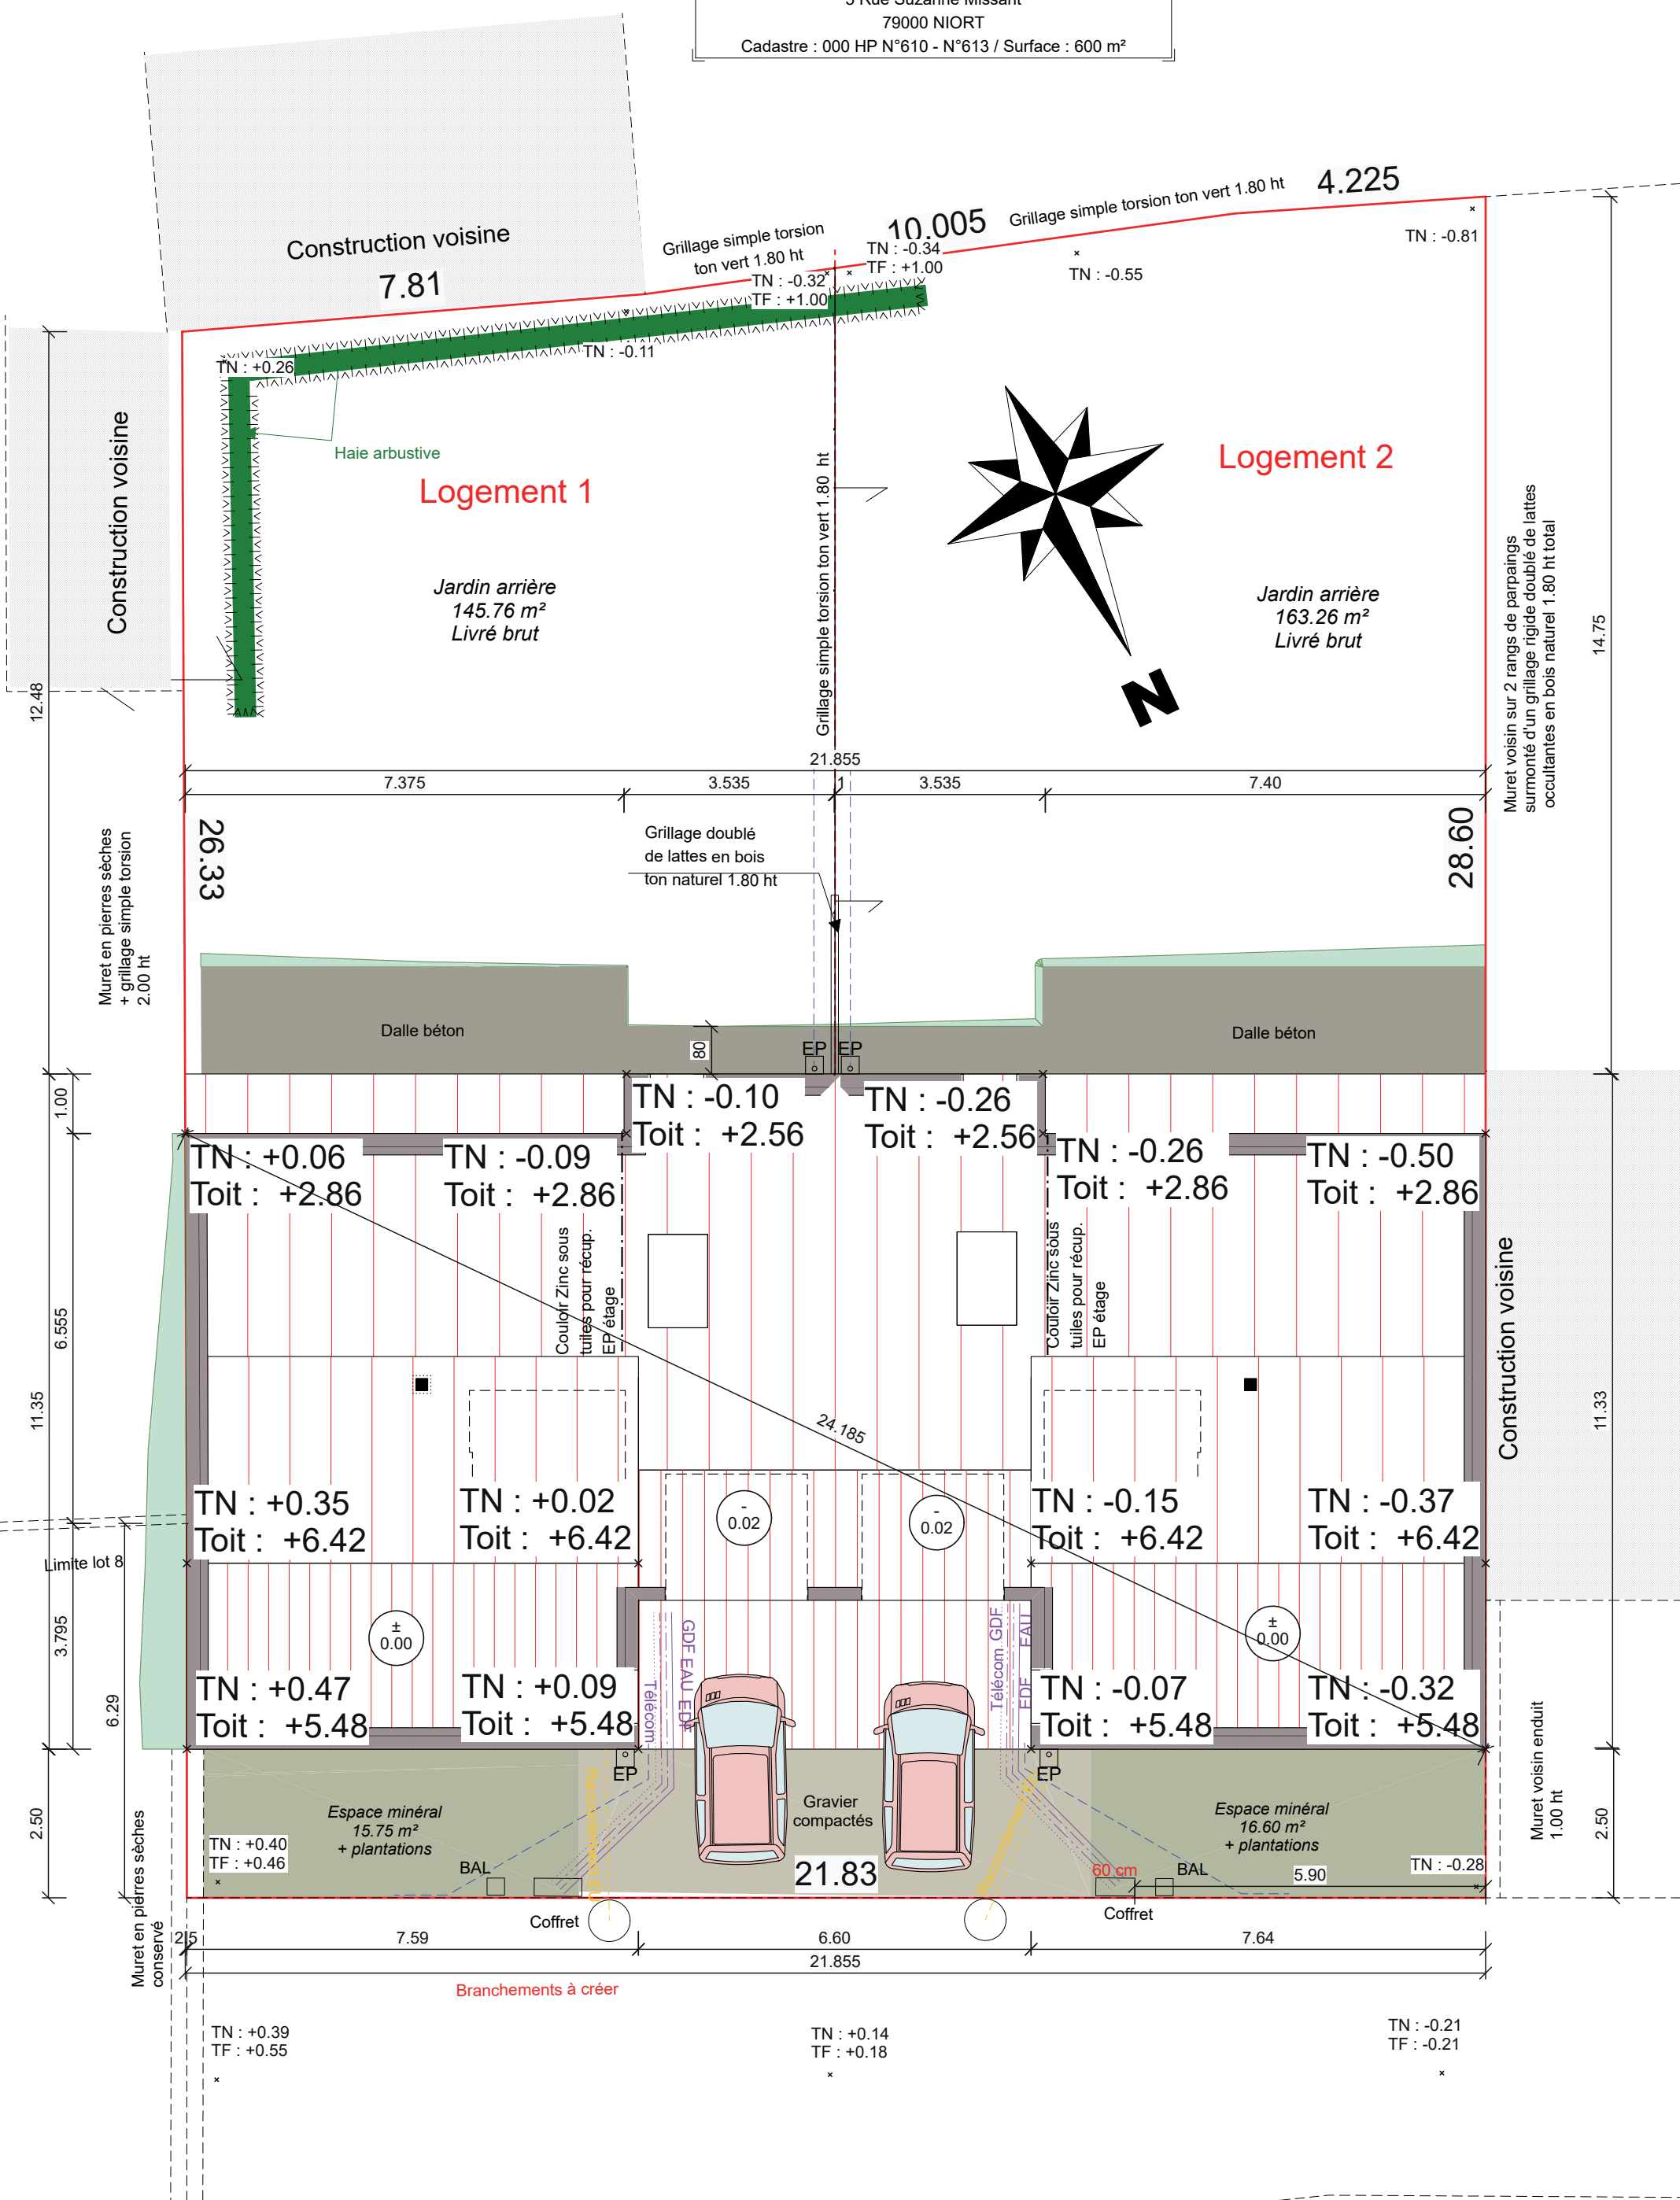

PCMI2 - PLAN DE MASSE - 1/100  
 5 Rue Suzanne Missant  
 79000 NIORT  
 Cadastre : 000 HP N°610 - N°613 / Surface : 600 m<sup>2</sup>

Construction voisine  
 7.81

Logement 1

Jardin arrière  
 145.76 m<sup>2</sup>  
 Livré brut

Logement 2

Jardin arrière  
 163.26 m<sup>2</sup>  
 Livré brut

26.33

28.60

TN : +0.06  
 Toit : +2.86

TN : -0.09  
 Toit : +2.86

TN : -0.10  
 Toit : +2.56

TN : -0.26  
 Toit : +2.56

TN : -0.26  
 Toit : +2.86

TN : -0.50  
 Toit : +2.86

TN : +0.35  
 Toit : +6.42

TN : +0.02  
 Toit : +6.42

TN : -0.15  
 Toit : +6.42

TN : -0.37  
 Toit : +6.42

TN : +0.47  
 Toit : +5.48

TN : +0.09  
 Toit : +5.48

TN : -0.07  
 Toit : +5.48

TN : -0.32  
 Toit : +5.48

Espace minéral  
 15.75 m<sup>2</sup>  
 + plantations

Espace minéral  
 16.60 m<sup>2</sup>  
 + plantations

21.83

TN : +0.39  
 TF : +0.55

TN : +0.14  
 TF : +0.18