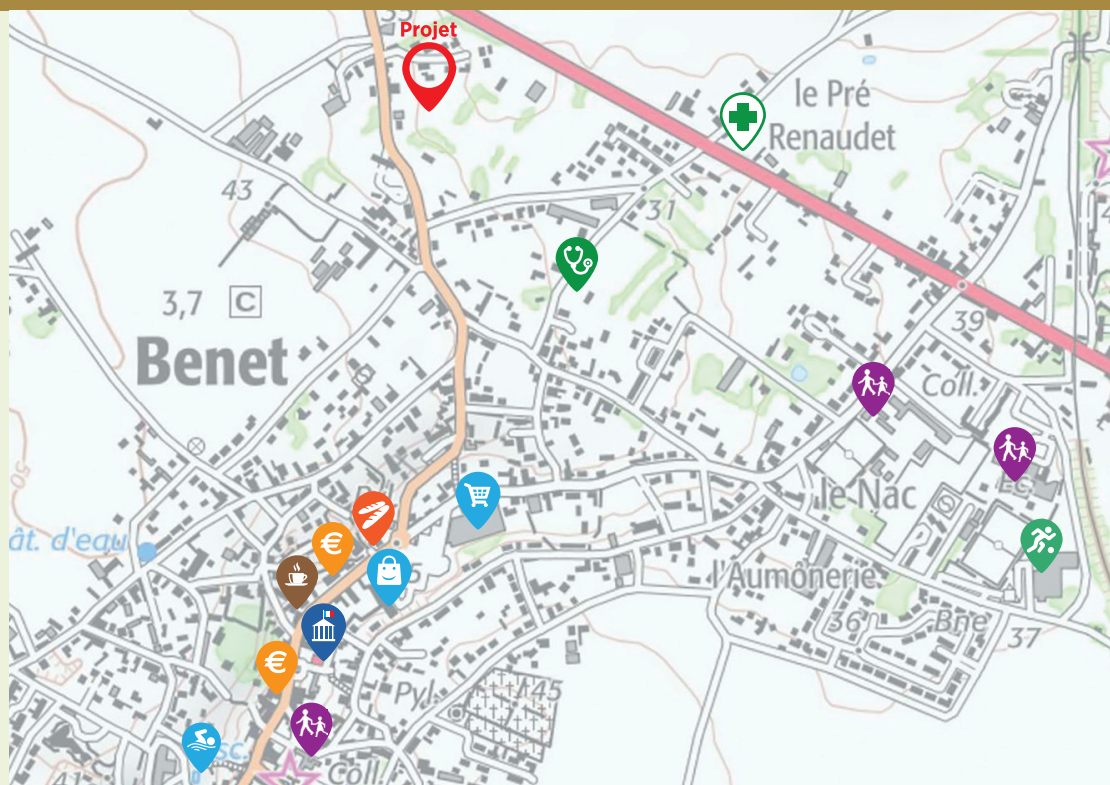

Benet

à 5 mn à vélo de toutes commodités

Les Jachères Fleuries 2

7 parcelles
viabilisées
de 334 à
500 m²

À partir de ^{TTC}
33.400 €

UN TERRAIN POUR DEMAIN

Aménagement foncier

à PIED

- 15 min du supermarché et des commerces de proximité

en VÉLO

- 5 min du supermarché et de la pharmacie
- 6 min des écoles et équipements sportifs

en VOITURE

- 5 min du Marais Poitevin
- 10 min de Niort
- 15 min de Fontenay-Le-Comte